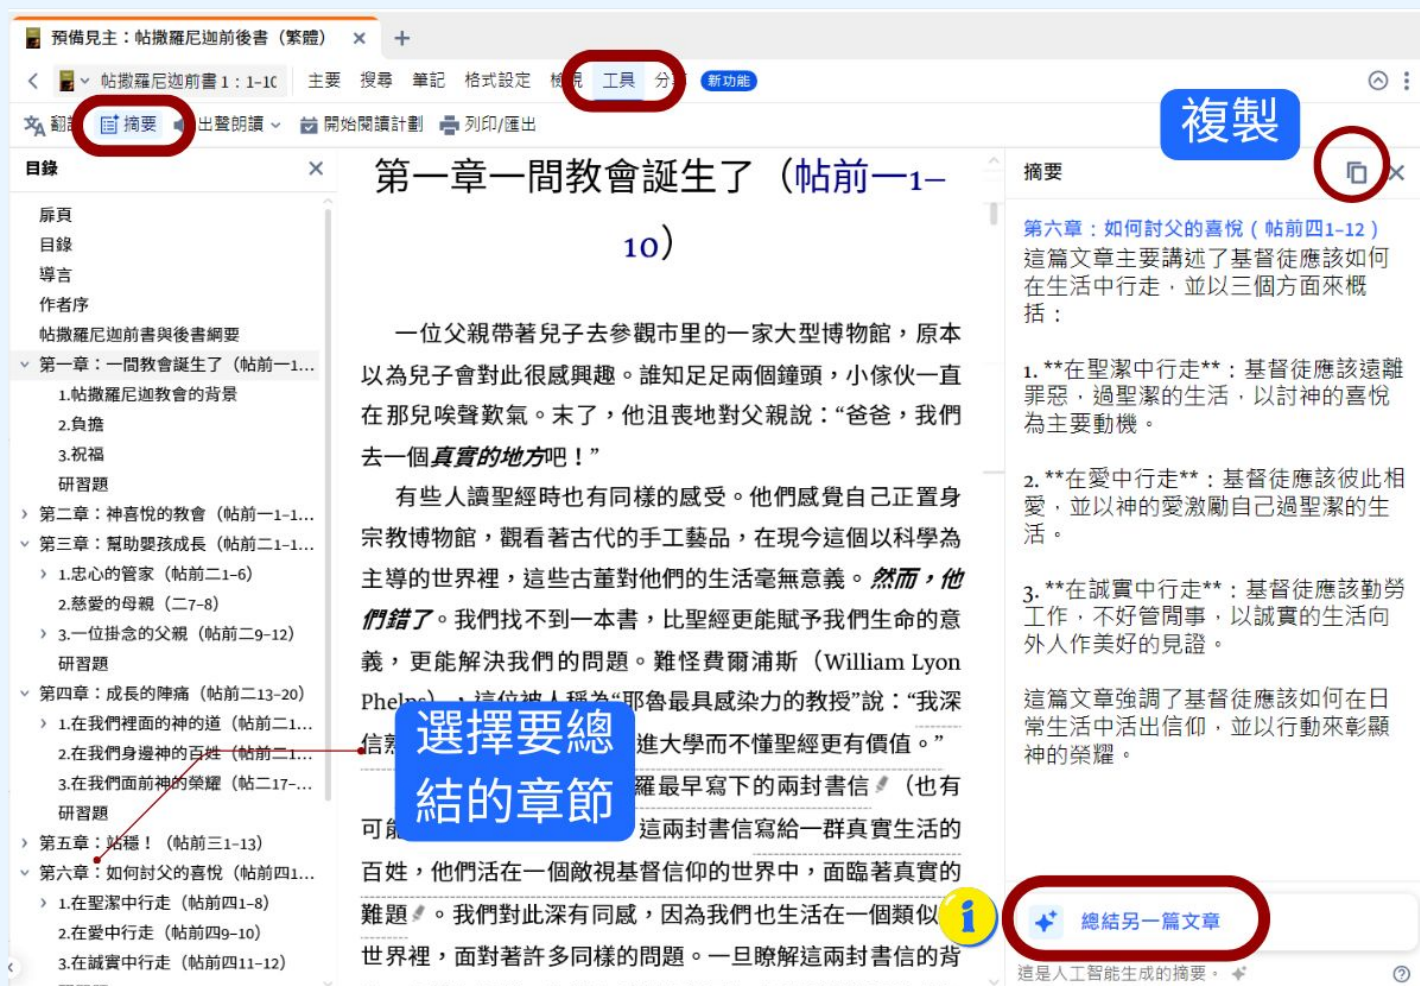

圖書摘要

✗基礎 ✓初級 ✓中級 ✓高級 ✗舊版套裝

您可以很快瀏覽某一章的要點，決定是否要繼續閱讀。對於神學生，這個功能讓您可以很快總結一段聖經註釋的討論，確保您的論文引用各種資源和觀點。

📘 新手提示：您可以選擇最多 100,000 字的章節或文章，生成 AI 圖書摘要。

瞭解更多

- [摘要側邊欄](#)
- [行動應用程式-摘要工具](#)