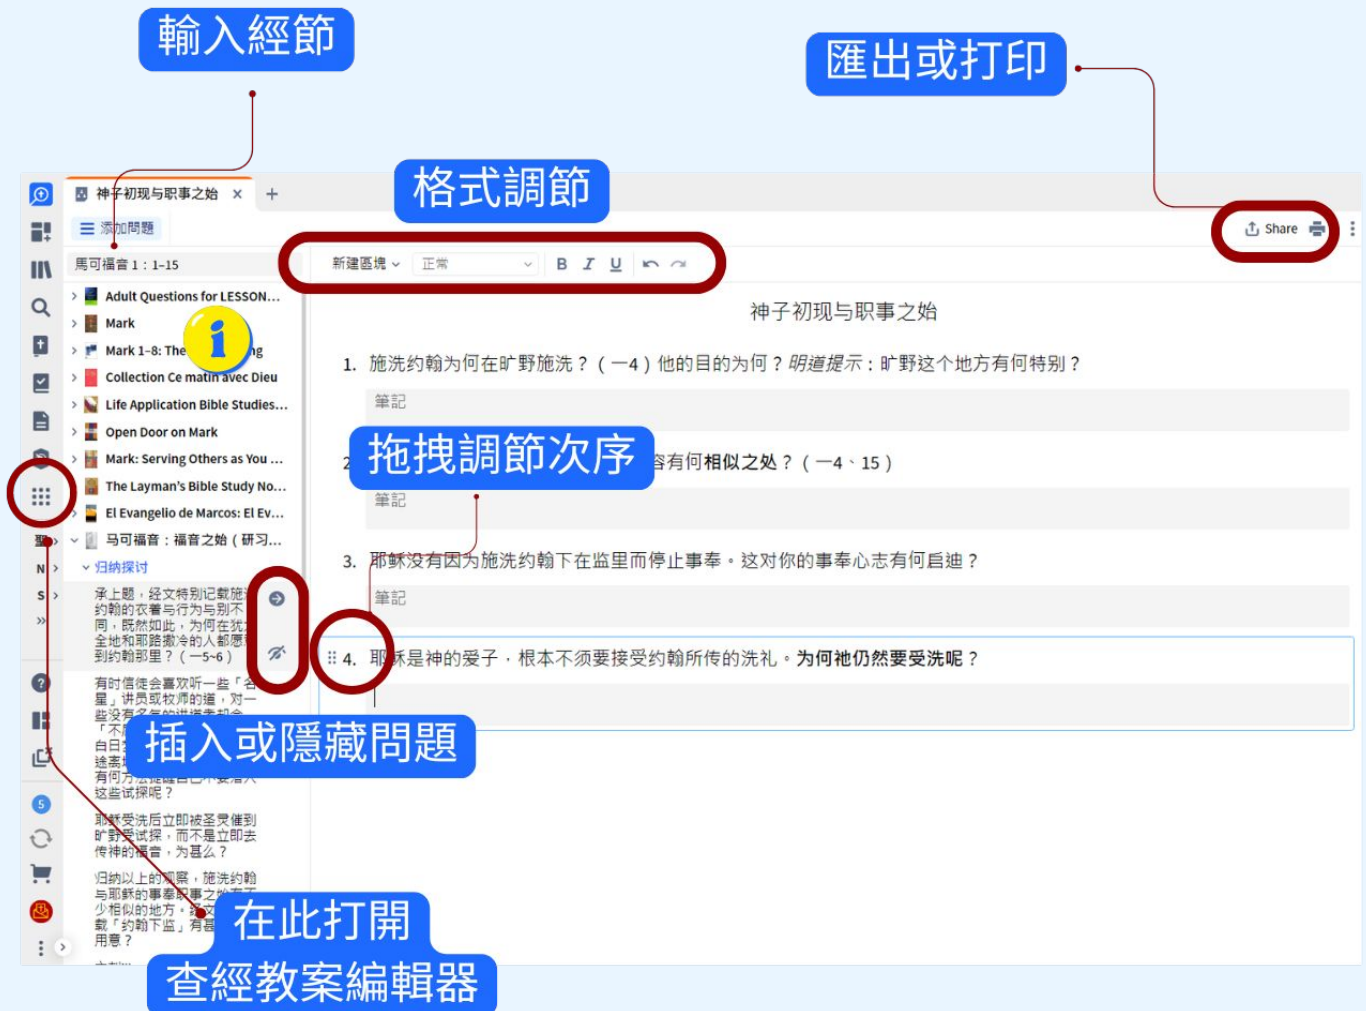

The screenshot displays the Logos software interface with several key features highlighted:

- Comparison of Translations:** The top window shows the Bible text in Chinese and Greek, with a '逐字對照' (Word-by-word comparison) view selected.
- Word Selection:** A search window is open, showing the selected word 'μάρτυς' and the search criteria.
- Full Search:** A '全方位查詢' (Full Search) window is open, listing all available dictionaries for the word 'μάρτυς'.
- Dictionary Entry:** The '新約及早期基督教文獻希臘文大詞典' (New Testament and Early Christian Literature Greek Lexicon) entry for 'μάρτυς' is shown, including its definition and usage.

右鍵菜單欄：選中字詞，選擇查找，就可以查字典。點擊鼠標右鍵，可看到更多研究選項，比如指定字典查詢、形態學信息、語法結構等。

瞭解更多

- [在 Logos 裏研究字詞](#)
- [用 Logos 研究原文](#) (舊版套裝適用)

內思想和主意都能辨明。上帝的道是活潑的，是有功效的，

查經 和講道

為牧者節省寶貴時間

查經教案編輯器

✗基礎 ✓初級 ✓中級 ✓高級 ✗舊版套裝

Logos 新手就能立刻使用的查經預備工具！輸入主題或者經節，自動出現相應的查經問題，幫助您輕鬆生成查經教案。問題來自您的圖書資料庫，您也可以使用人工智能來生成問題。您可以隱藏問題、或者將問題添加到編輯器，手動進行修改。

打開方式：工具 > 查經教案編輯器

新手提示：點擊“新建區塊”，選擇“問題討論”就可以添加新的空白問題。圖書越多，您可使用的問題就越豐富。

瞭解更多

- [查經教案編輯器](#)

講章編輯器